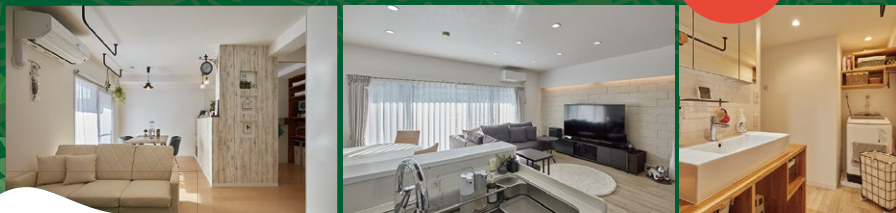

Cafe

リ・ライフ有資格スタッフに聞いてみよう! すまい何でも相談会

建築士、インテリアコーディネーター、宅地建物取引主任者、
福祉住環境コーディネーターなど、有資格スタッフがご答えます!

要予約

スイーツは当日のお楽しみ! ※写真はイメージです

感謝の
気持ちをこめて

ご来場プレゼント

カフェ期間中はもちろん、2024年12月中にご来場いただいた方、
全員に、X'masプレゼントをご用意しています。